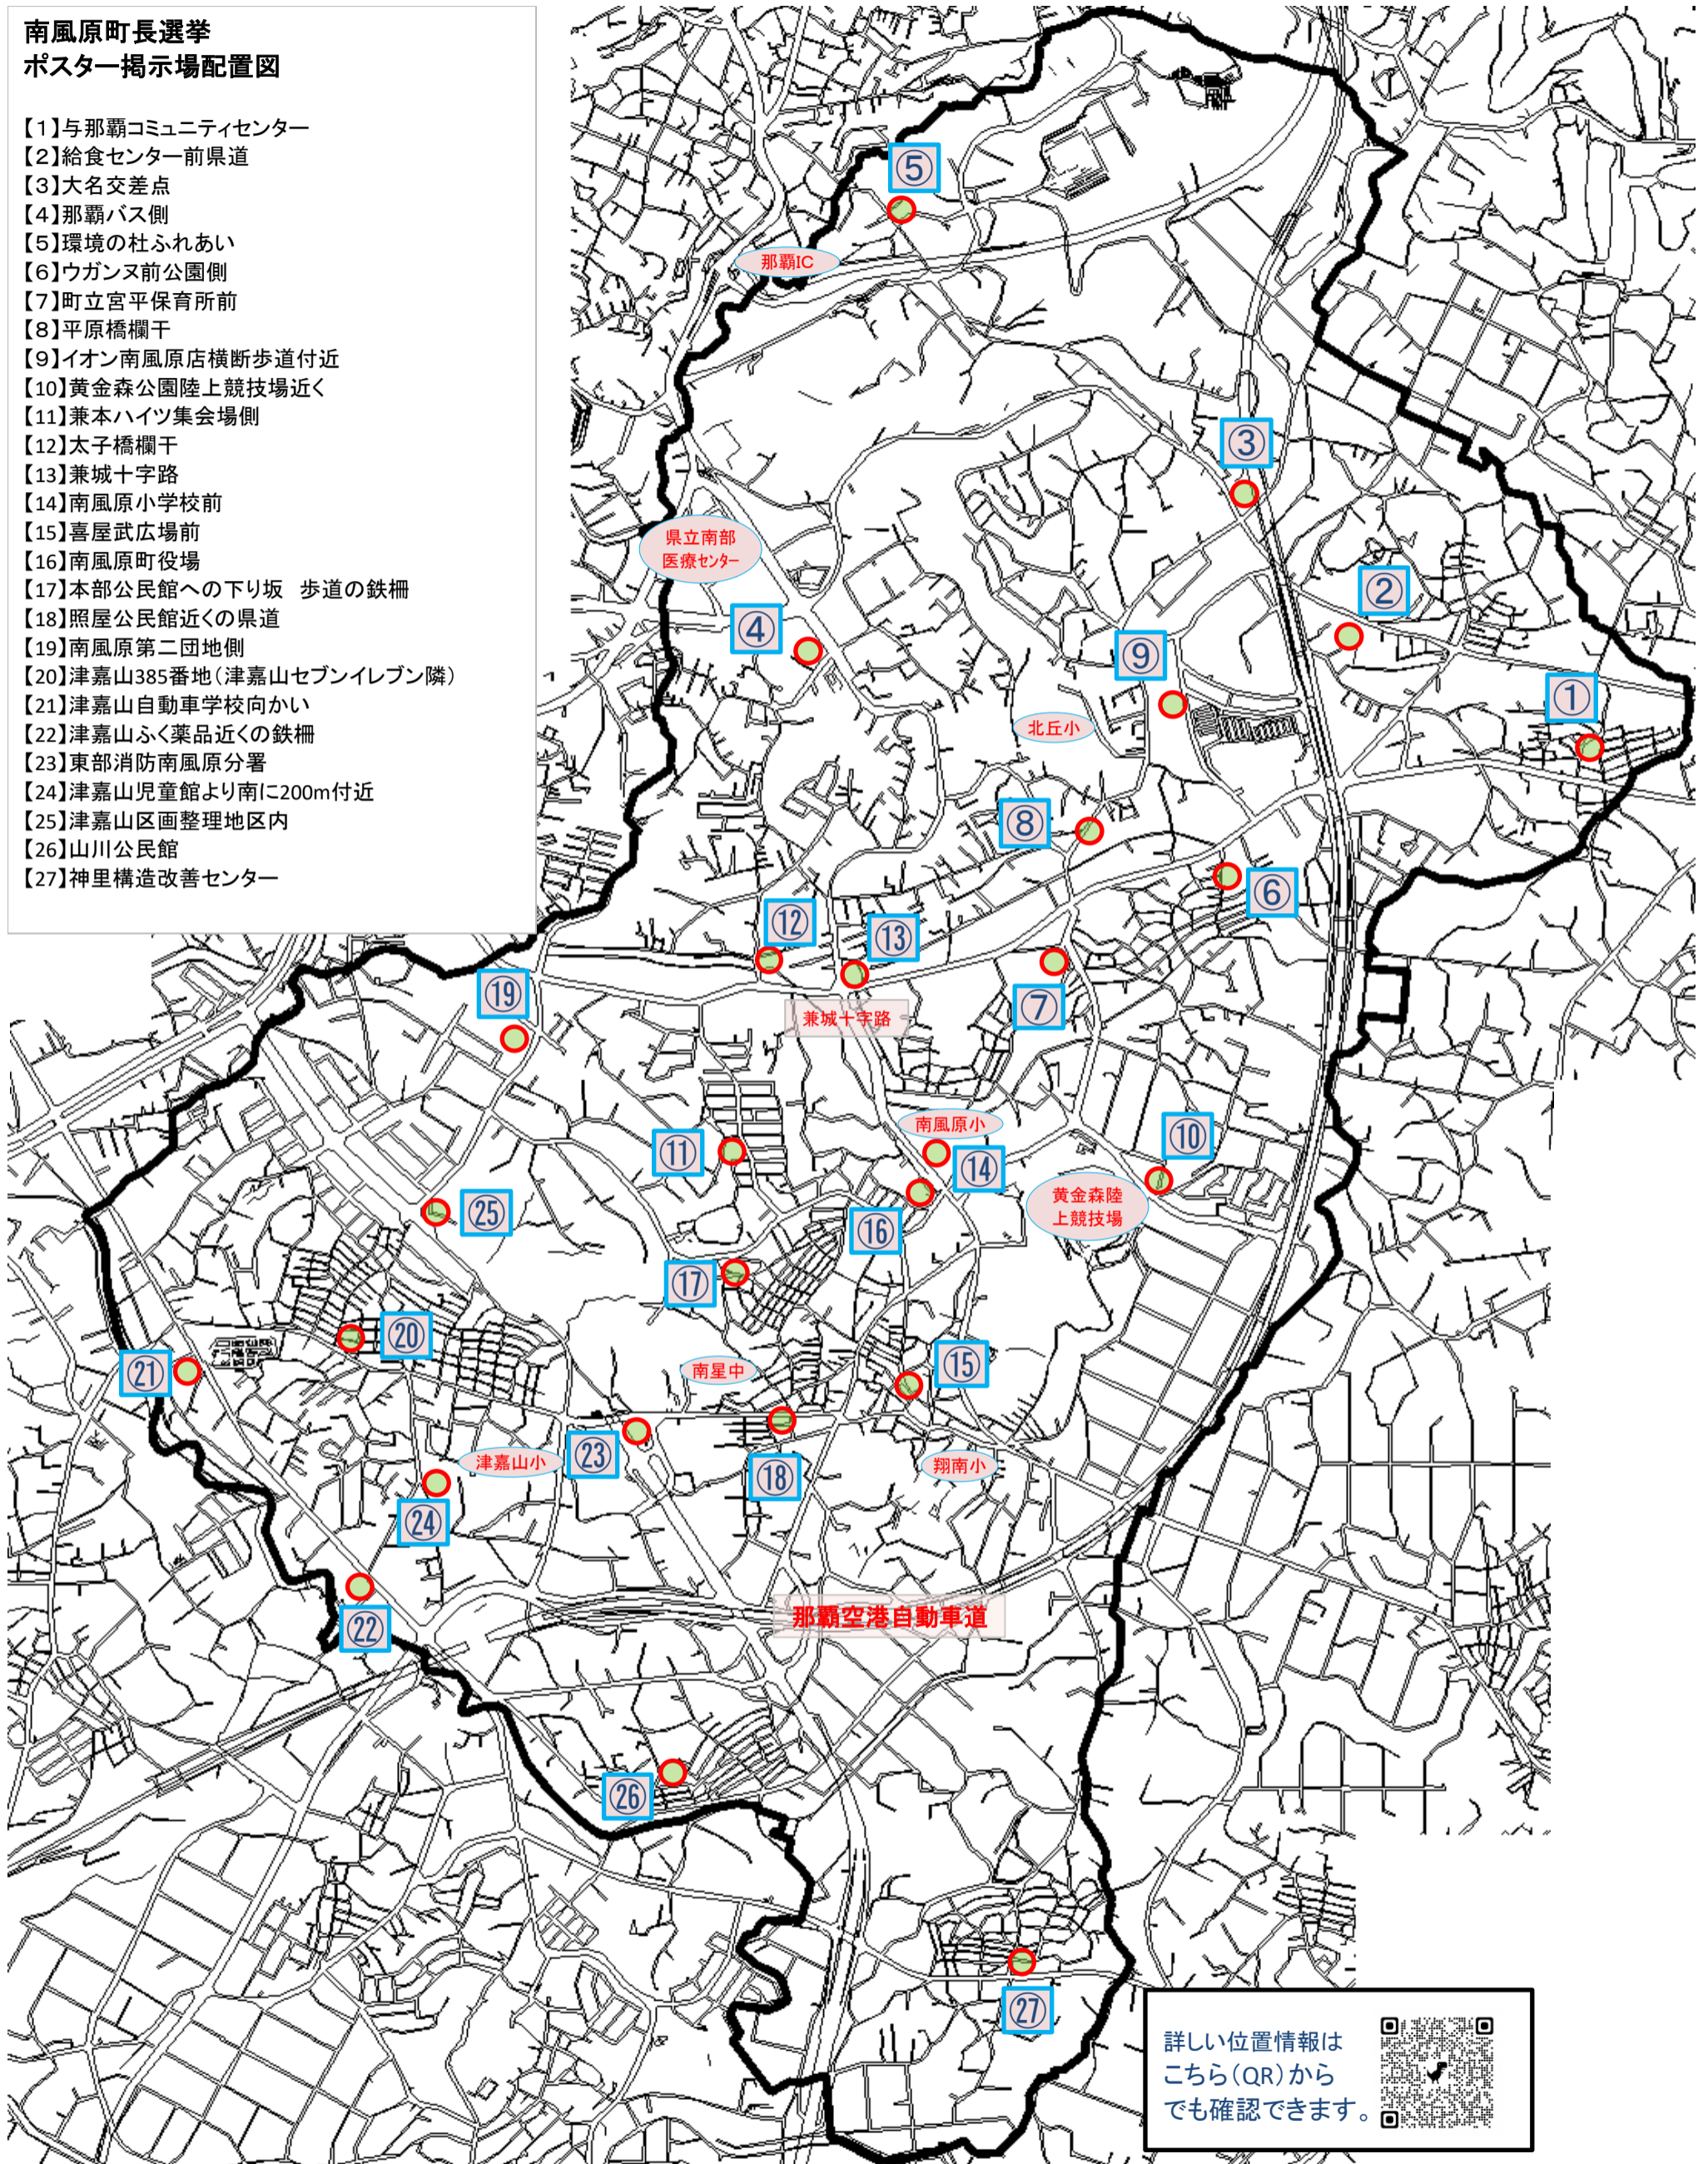

**南風原町長選挙
ポスター掲示場配置図**

- 【1】与那覇コミュニティセンター
- 【2】給食センター前県道
- 【3】大名交差点
- 【4】那覇バス側
- 【5】環境の杜ふれあい
- 【6】ウガンヌ前公園側
- 【7】町立宮平保育所前
- 【8】平原橋欄干
- 【9】イオン南風原店横断歩道付近
- 【10】黄金森公園陸上競技場近く
- 【11】兼本ハイツ集会場側
- 【12】太子橋欄干
- 【13】兼城十字路
- 【14】南風原小学校前
- 【15】喜屋武広場前
- 【16】南風原町役場
- 【17】本部公民館への下り坂 歩道の鉄柵
- 【18】照屋公民館近くの県道
- 【19】南風原第二団地側
- 【20】津嘉山385番地(津嘉山セブンイレブン隣)
- 【21】津嘉山自動車学校向かい
- 【22】津嘉山ふく薬品近くの鉄柵
- 【23】東部消防南風原分署
- 【24】津嘉山児童館より南に200m付近
- 【25】津嘉山区画整理地区内
- 【26】山川公民館
- 【27】神里構造改善センター

詳しい位置情報は
こちら(QR)から
でも確認できます。