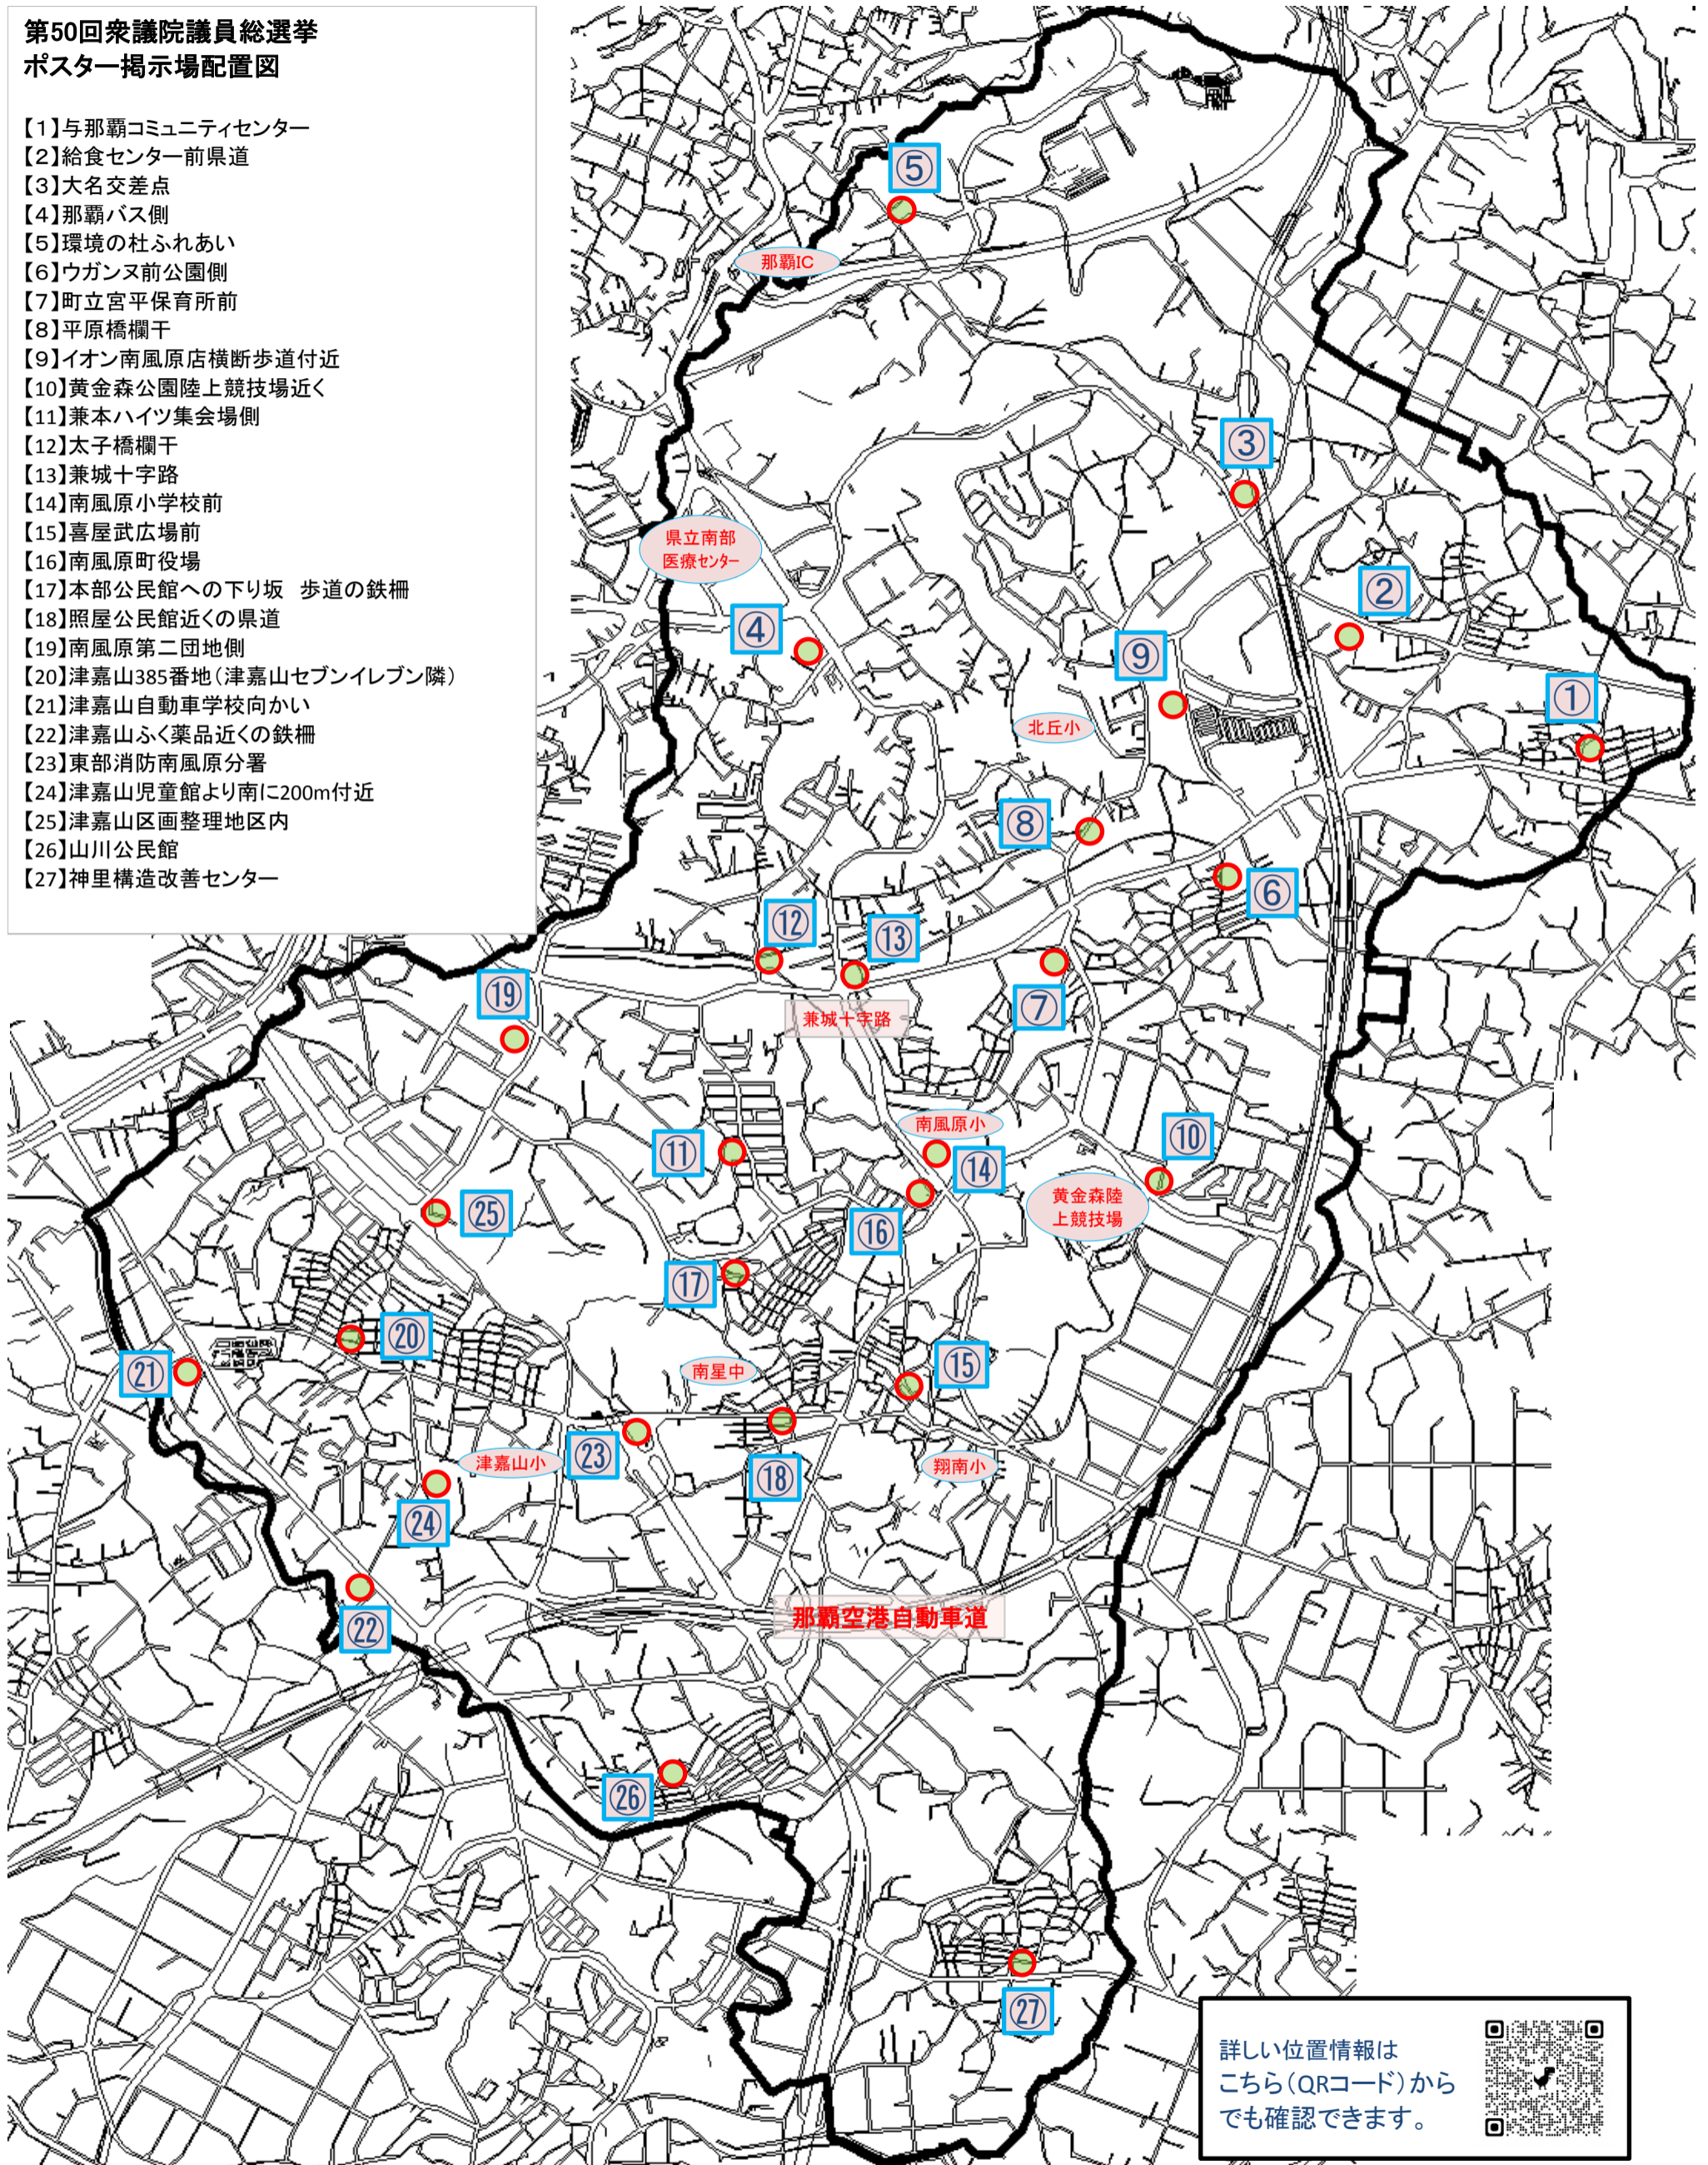

**第50回衆議院議員総選挙
ポスター掲示場配置図**

- 【1】与那覇コミュニティセンター
- 【2】給食センター前県道
- 【3】大名交差点
- 【4】那覇バス側
- 【5】環境の杜ふれあい
- 【6】ウガンヌ前公園側
- 【7】町立宮平保育所前
- 【8】平原橋欄干
- 【9】イオン南風原店横断歩道付近
- 【10】黄金森公園陸上競技場近く
- 【11】兼本ハイツ集会場側
- 【12】太子橋欄干
- 【13】兼城十字路
- 【14】南風原小学校前
- 【15】喜屋武広場前
- 【16】南風原町役場
- 【17】本部公民館への下り坂 歩道の鉄柵
- 【18】照屋公民館近くの県道
- 【19】南風原第二団地側
- 【20】津嘉山385番地(津嘉山セブンイレブン隣)
- 【21】津嘉山自動車学校向かい
- 【22】津嘉山ふく薬品近くの鉄柵
- 【23】東部消防南風原分署
- 【24】津嘉山児童館より南に200m付近
- 【25】津嘉山区画整理地区内
- 【26】山川公民館
- 【27】神里構造改善センター

詳しい位置情報は
こちら(QRコード)から
でも確認できます。