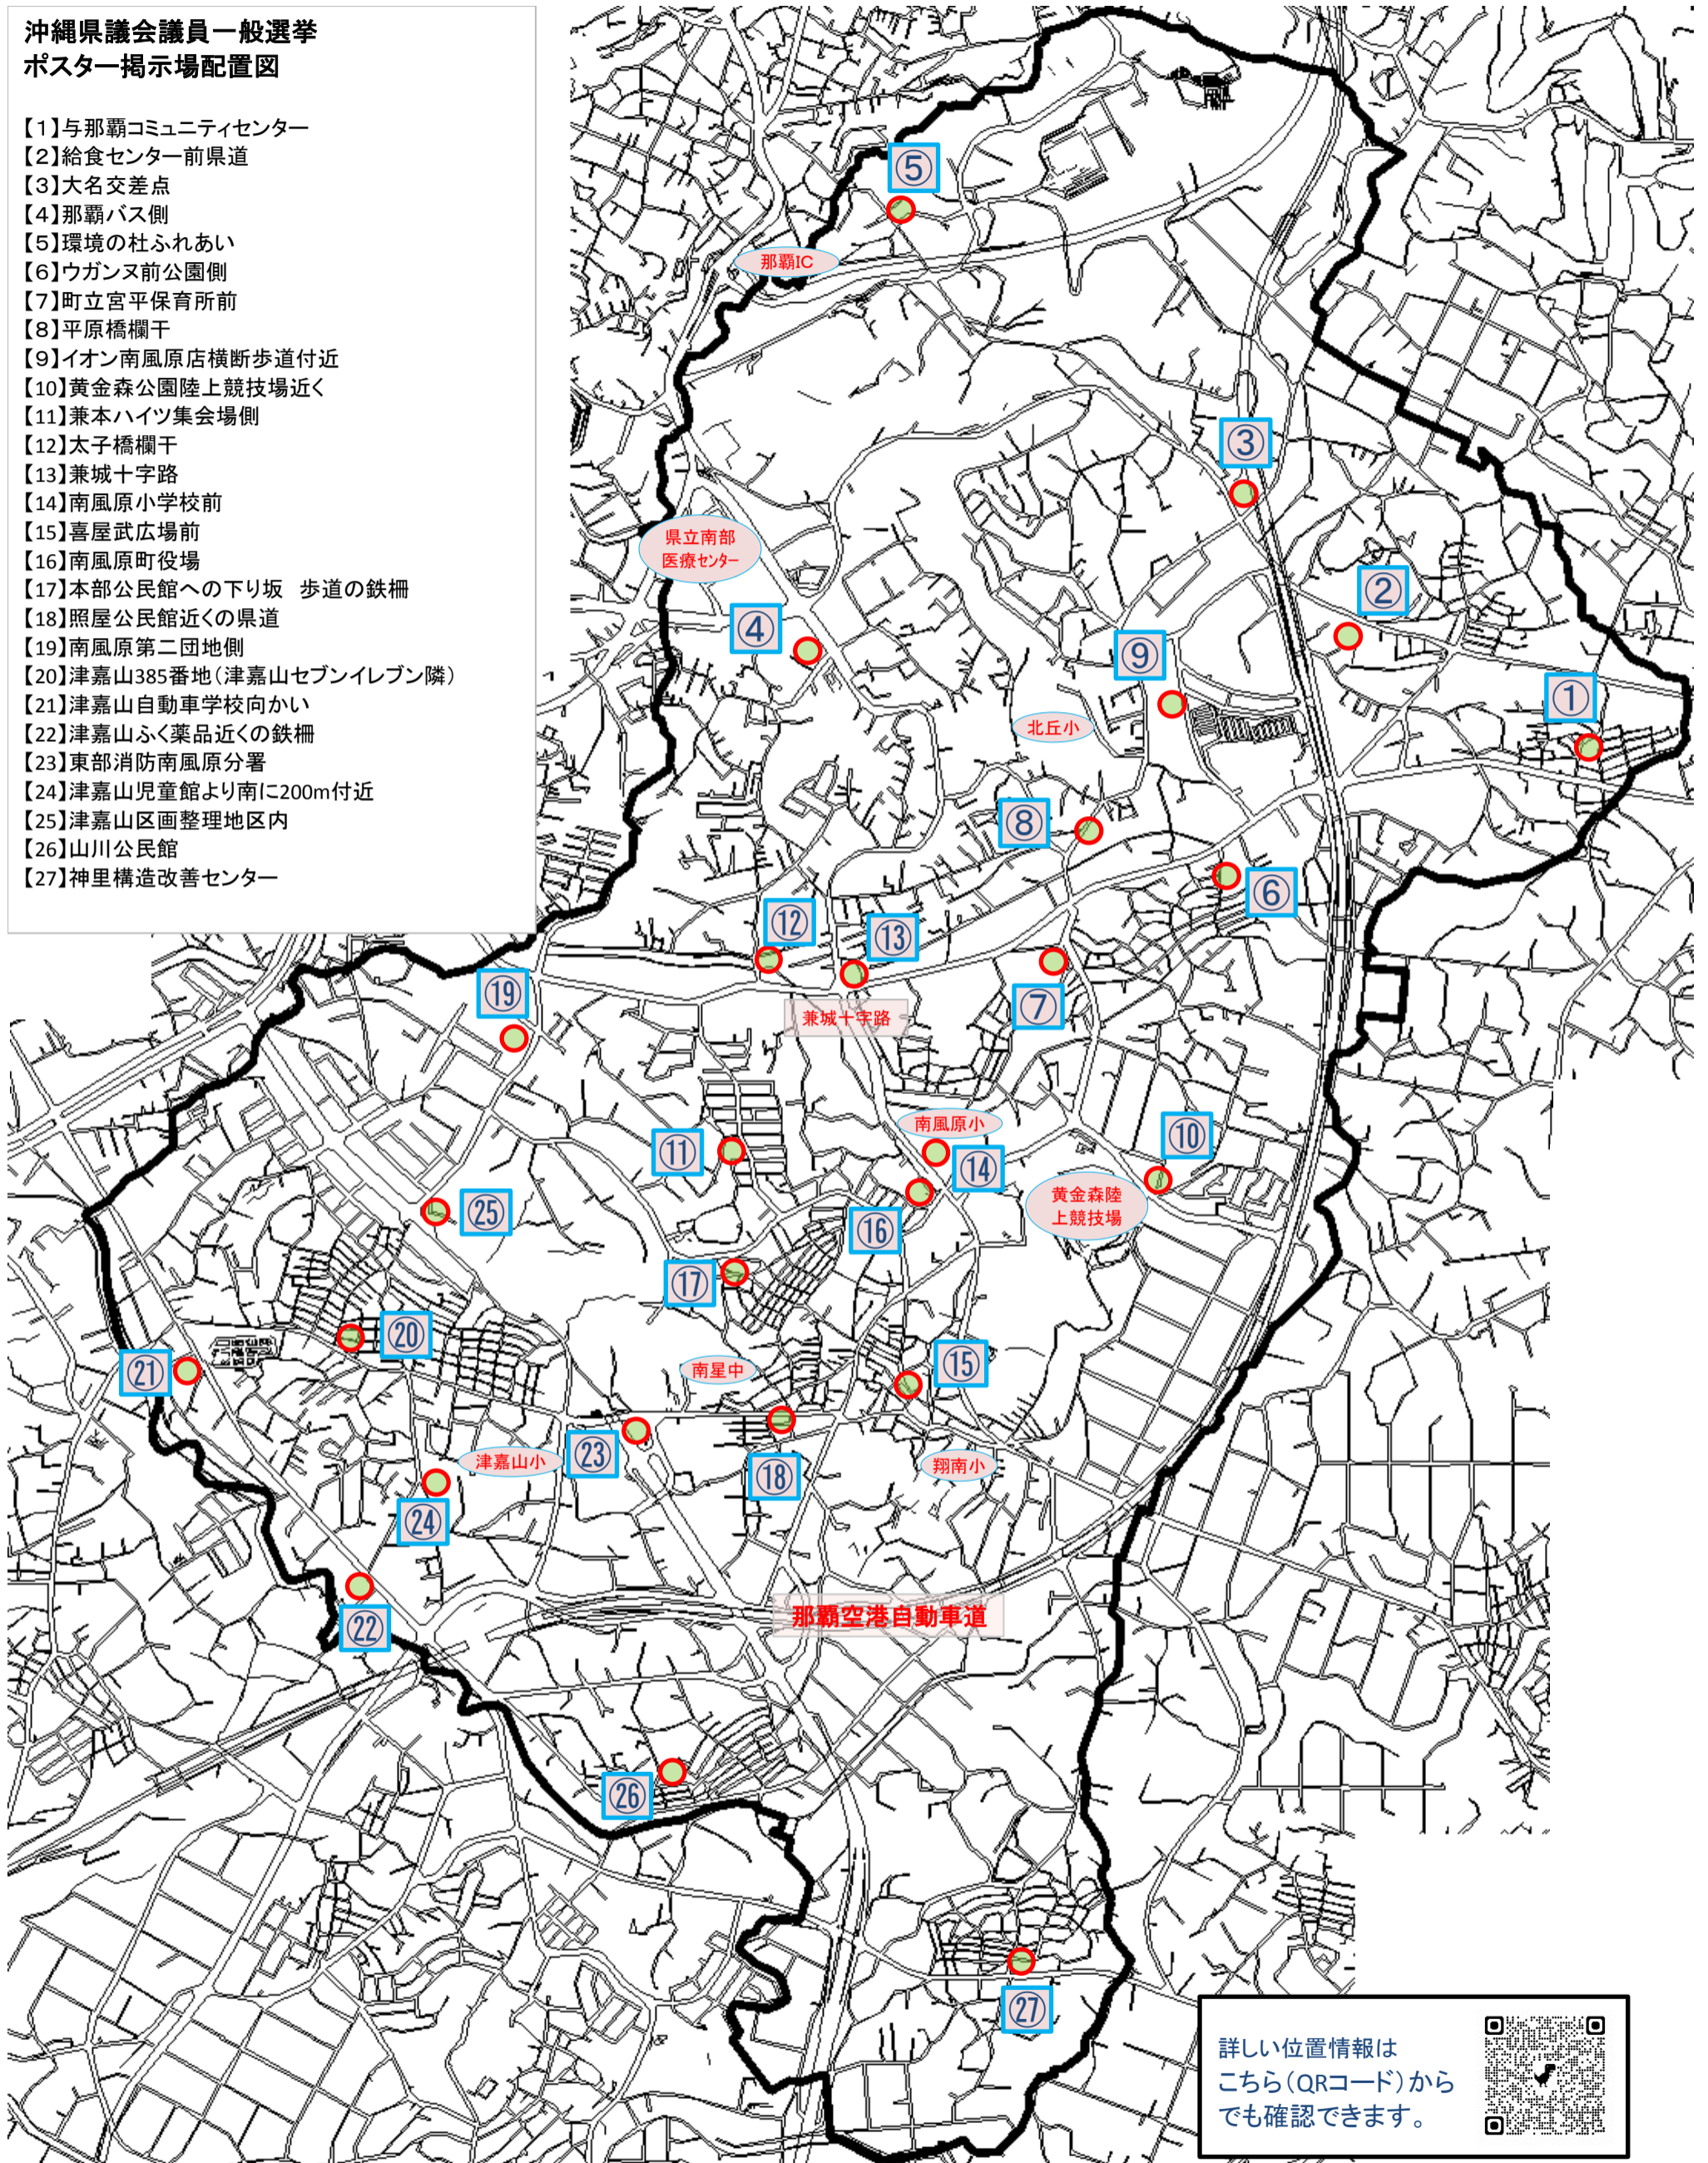

沖縄県議会議員一般選挙  
ポスター掲示場配置図

- 【1】与那覇コミュニティセンター
- 【2】給食センター前県道
- 【3】大名交差点
- 【4】那覇バス側
- 【5】環境の杜ふれあい
- 【6】ウガンヌ前公園側
- 【7】町立宮平保育所前
- 【8】平原橋欄干
- 【9】イオン南風原店横断歩道付近
- 【10】黄金森公園陸上競技場近く
- 【11】兼本ハイツ集会場側
- 【12】太子橋欄干
- 【13】兼城十字路
- 【14】南風原小学校前
- 【15】喜屋武広場前
- 【16】南風原町役場
- 【17】本部公民館への下り坂 歩道の鉄柵
- 【18】照屋公民館近くの県道
- 【19】南風原第二団地側
- 【20】津嘉山385番地(津嘉山セブンイレブン隣)
- 【21】津嘉山自動車学校向かい
- 【22】津嘉山ふく薬品近くの鉄柵
- 【23】東部消防南風原分署
- 【24】津嘉山児童館より南に200m付近
- 【25】津嘉山区画整理地区内
- 【26】山川公民館
- 【27】神里構造改善センター

詳しい位置情報は  
こちら(QRコード)から  
でも確認できます。