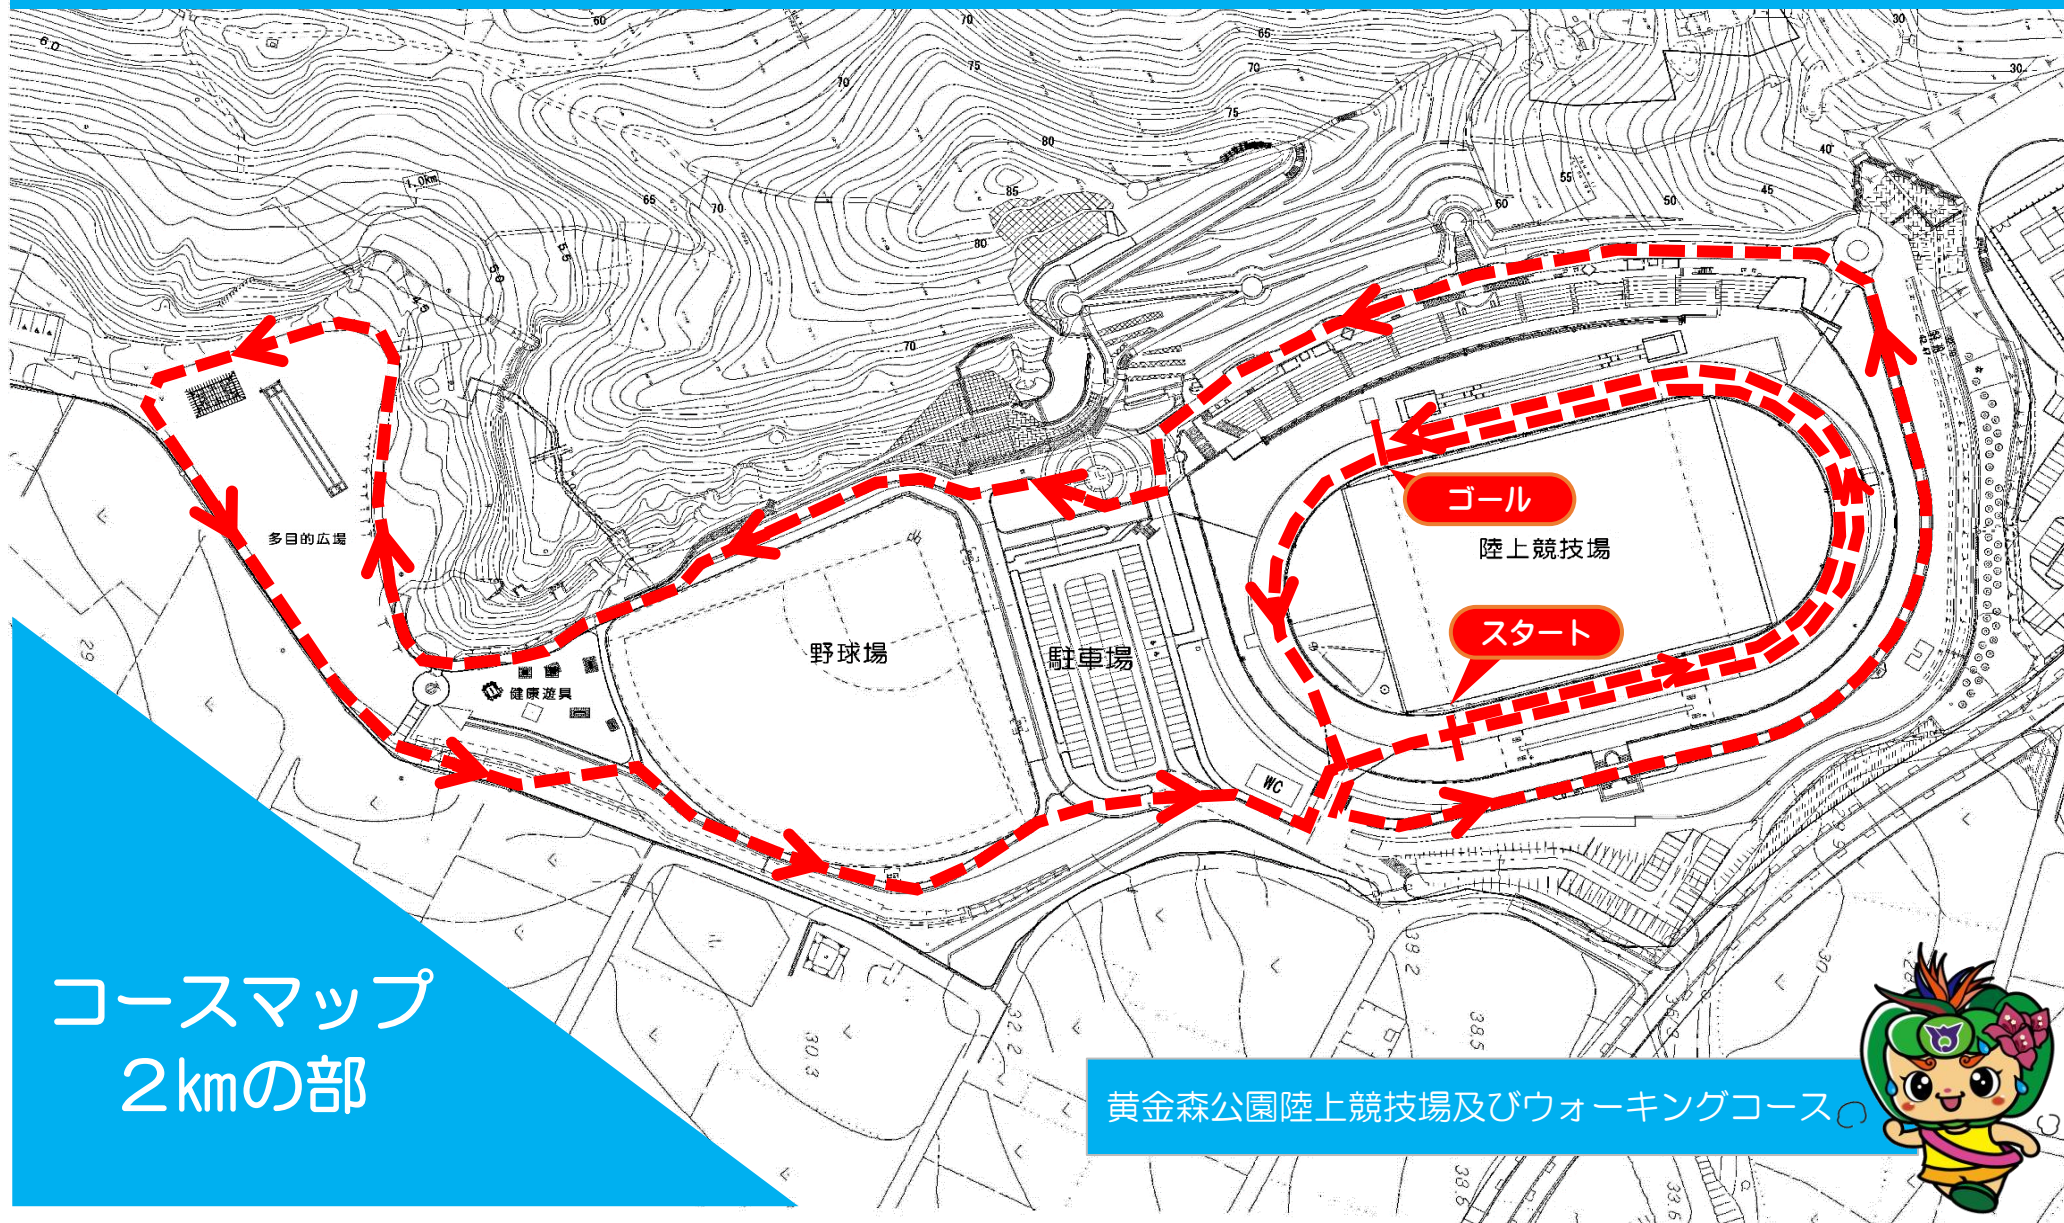

# 第44回南風原町新春マラソン大会

コースマップ  
2kmの部

黄金森公園陸上競技場及びウォーキングコース