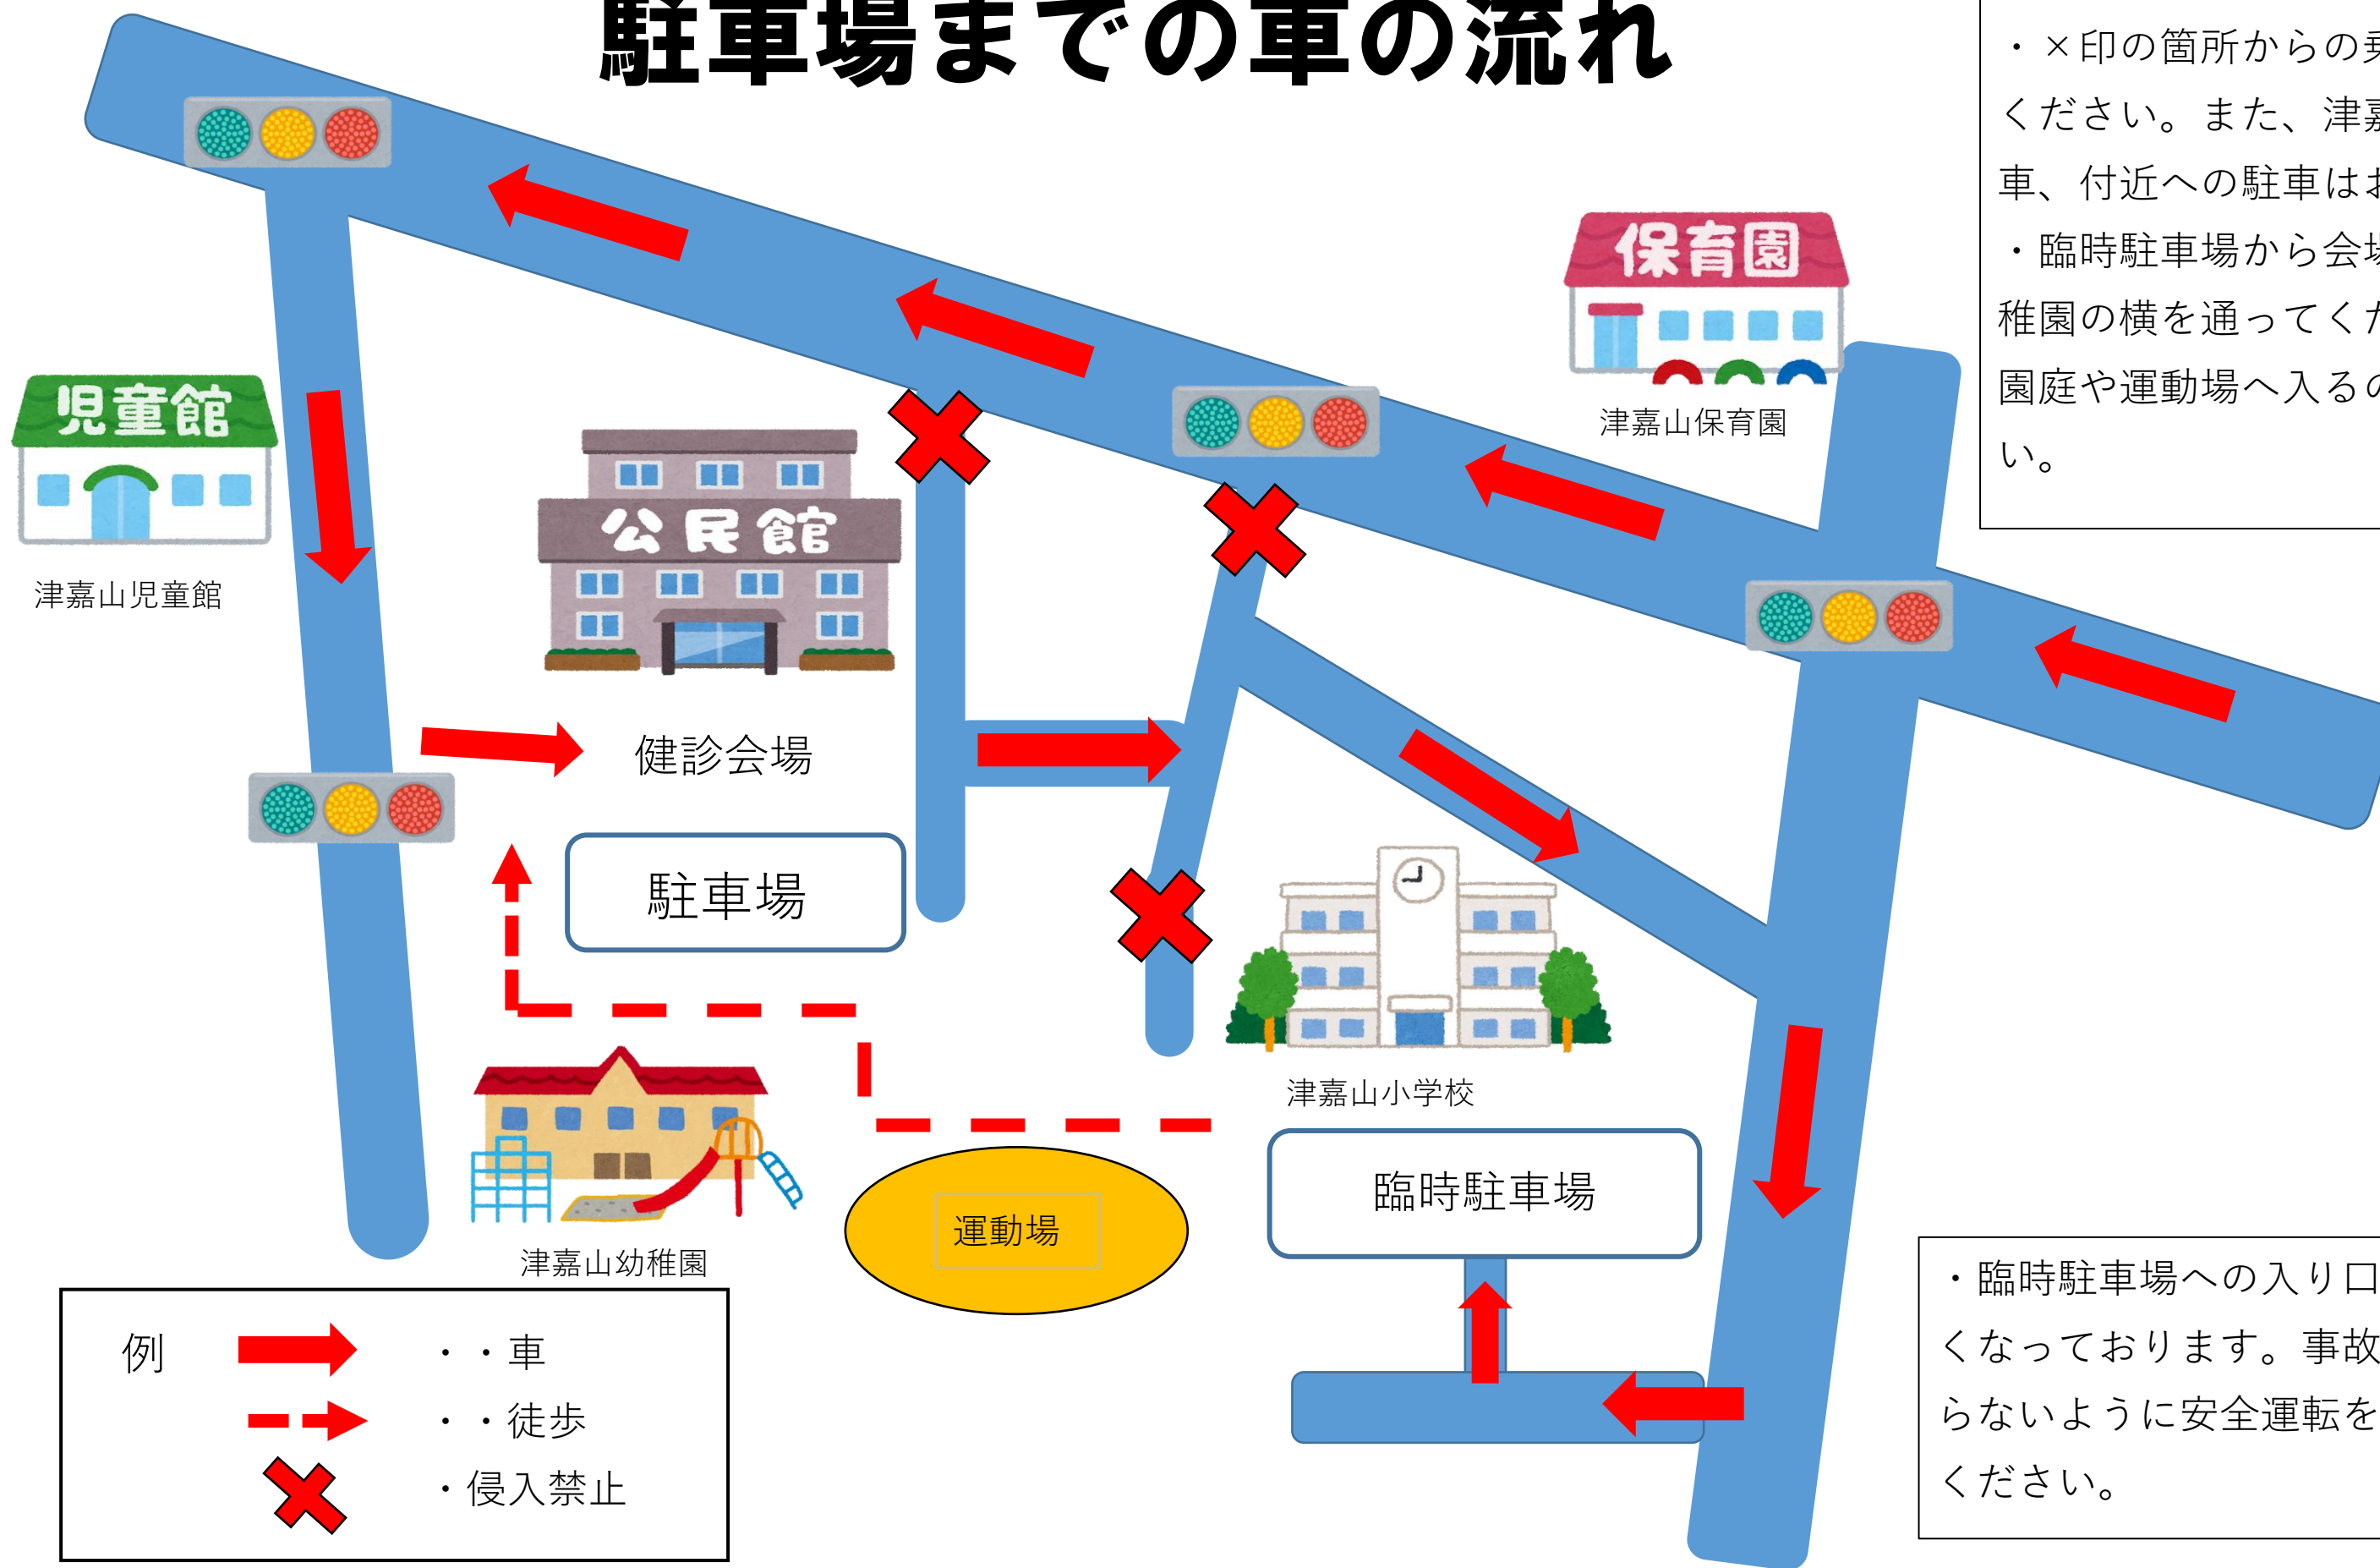

# 駐車場までの車の流れ

・矢印のルートで車を進めてください。  
・×印の箇所からの乗り入れはご遠慮ください。また、津嘉山小正門への入車、付近への駐車はおやめください。  
・臨時駐車場から会場までは津嘉山幼稚園の横を通ってください。幼稚園の園庭や運動場へ入るのはおやめください。

・臨時駐車場への入り口は大変狭くなっております。事故等が起こらないように安全運転を心がけてください。

例  
→ 車  
- - - 徒歩  
× 侵入禁止

○駐車場の混雑が予想されます。なるべく自家用車での来場はお控えください。