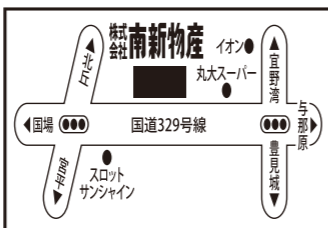

南風原本店

〒901-1104 南風原町字宮平641番地の7

国道329号線沿い

☎(098)889-4007(代)

FAX 889-4033

☑ hae@nanchan.co.jp

http://www.nanchan.co.jp

南新物産 検索

「プランターコンポスト」モニター募集

はえばるエコセンターでは、集合住宅のベランダでもできる『プランターコンポスト』のモニターを募集します。台所から毎日出る生ごみも、堆肥(たいひ)にして土に返せば、作物を育てる「宝」になります。ごみとして焼却しないこの方法が「地球温暖化防止」にもつながると、広がっています。興味のある方は、この機会にチャレンジしてみませんか?

対象者 ①南風原町在住の一般家庭の方 ②アンケートに協力できる方 ③下記の講座に参加できる方

《講習会》9月30日(土) 午前10時~11時30分 南風原町立中央公民館 研修室(2階)
※野菜くずのある方は持ってきてください。講習会時に『プランターコンポスト』に必要な基材などを無料でお渡しします。

《エコクッキング》10月28日(土) 午前10時~午後1時 南風原町立中央公民館 調理室

《意見交換会》12月2日(土) 午前10時~11時30分 はえばるエコセンター

募集期間 9月1日(金)~22日(金) (定員に達し次第締め切ります)

募集人数 20名

モニター期間 使用開始から約2か月間

応募方法 ①はえばるエコセンターへ電話またはFAXで申込みください。
※FAXの場合は、住所、氏名、電話番号、『プランターコンポスト』モニター希望と明記して応募してください。