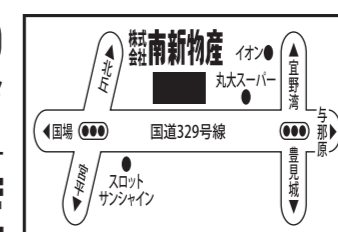

南風原本店
〒901-1104 南風原町字宮平641番地の7
国道329号線沿い
☎(098)889-4007(代)
FAX 889-4033
✉hae@nanchan.co.jp

<http://www.nanchan.co.jp> 南新物産 検索