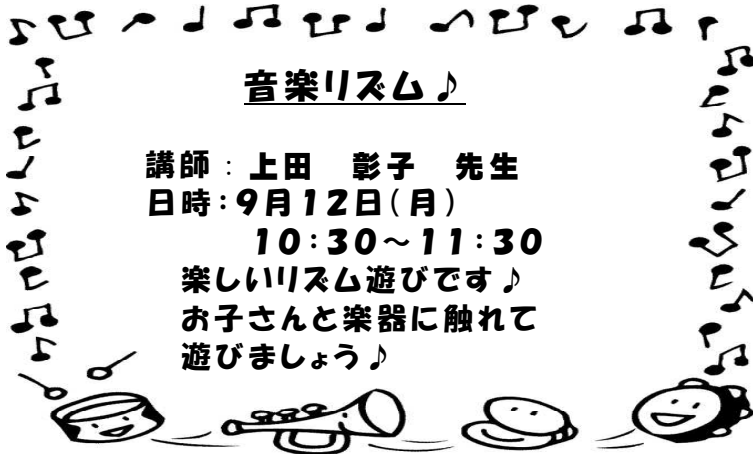

今月は、敬老の日のプレゼント作りや、音楽リズムなど楽しい行事も予定しています。どうぞお気軽に遊びに来てくださいね♪

日	月	火	水	木	金	土
※みんなで使いますので、タオルペーパー1個または、ハンドソープきれいきれい詰替用を持ってきてください。 ★印は、事前予約の必要な行事です。				1 身体測定	2 身体測定	3
4	5	6 敬老の日フレンチ用写真締切	7 ★小麦粉ねんどで遊ぼう	8	9 避難訓練	10
11	12 ★音楽リズム	13	14 ★敬老の日フレンチ作り(AM)	15 ★敬老の日フレンチ作り(AM) ★ベビータッチケア(PM)	16 保育所運動会リハーサルの為休み	17
18	19 敬老の日(公休日)	20 給食体験 誕生児写真切り	21	22	23 秋分の日(公休日)	24
25	26	27 保育所運動会リハーサルのため休み	28 交流誕生会	29 環境美化	30 保育所運動会のためお休み	

☆敬老の日フレンチ作り☆

日時：14日(水)15日(木)
9:30~10:30(来た順に行きます)

- * 手形を取ります。汚れてもいい服装で参加してください。
- * 準備する物：お子さんの写真
6日(火)まで、ふくぎの家でも写真撮影受け付けています。(その場合、写真代40円必要です。)

☆給食体験☆ 9月20日(火)

定員：2名
保育所の給食を食べよう♪

音楽リズム♪

講師：上田 彰子 先生
日時：9月12日(月)
10:30~11:30
楽しいリズム遊びです♪
お子さんと楽器に触れて遊びましょう♪

身体測定
9月1日(木)2日(金)
当日は随時行っています♪

利用について

- ・ 本人、同居家族に風邪症状のある場合はご利用自粛のご協力お願いします。
- ・ 予約制の行事の日は、予約した方みの利用となります。

☆ベビータッチケア☆

日時9月15日(木)
13:30~14:30

講師：饒平名 美貴先生
持ち物：バスタオル1枚
ハンドタオル1枚
おもちゃ1つ
オイル代100円

☆交流誕生日会☆

日時：8月28日(水)
9:50~10:20頃

☆9月生まれのお友だちは誕生カード用の写真を撮りますので、20日(火)までに申し込んで下さい♪

小麦粉ねんどで遊ぼう♪

小麦粉をこねたり丸めたり♪
感触を楽しもう!

日時：9月7日(水)
持ち物：お着替え、ねんど用のヘラや型抜きなど
(あれば持ってきてね)

利用時間
《0歳児~5歳児の親子》
平日 9:30~12:00
《0歳児~1歳児の親子》
13:00~午後15:00
土曜日 9:30~12:00